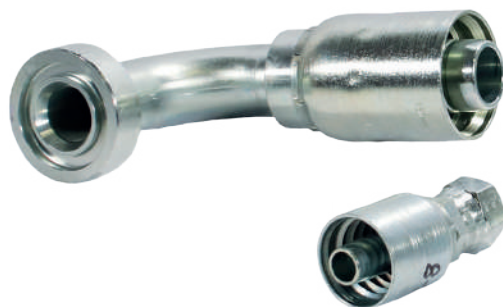

Manguera hidráulica de mediana presión con 2 mallas de alambre que soporta presiones altas variadas, cuenta con alta funcionalidad en la mayoría de los equipos hidráulicos.

Manguera hidráulica de mediana presión de 1 a 2 mallas de alambre con presión de 3000 PSI, generalmente se utilizan en equipos de agricultura.

Manguera hidráulica de alta presión con 6 mallas de alambre con presión de 6000 PSI, funciona con equipos de construcción de alto rendimiento.

Manguera hidráulica de alta presión con 4 mallas de alambre con presión 4000 PSI, funciona con equipos de construcción de alto rendimiento.

Manguera para derivados de petróleo (gasolina, aceite y diésel), agua y aire.

Conexión de una sola pieza cónica.

Conexión de una sola pieza cara plana.

Conexión de una sola pieza cara plana en codo 45 grados.

Conexión de una sola pieza tipo brida CAT.

Manguera para succión y descarga de combustible y aceites.

Manguera para servicio de aire, agua y algunos químicos, normalmente se utilizan en talleres automotrices.