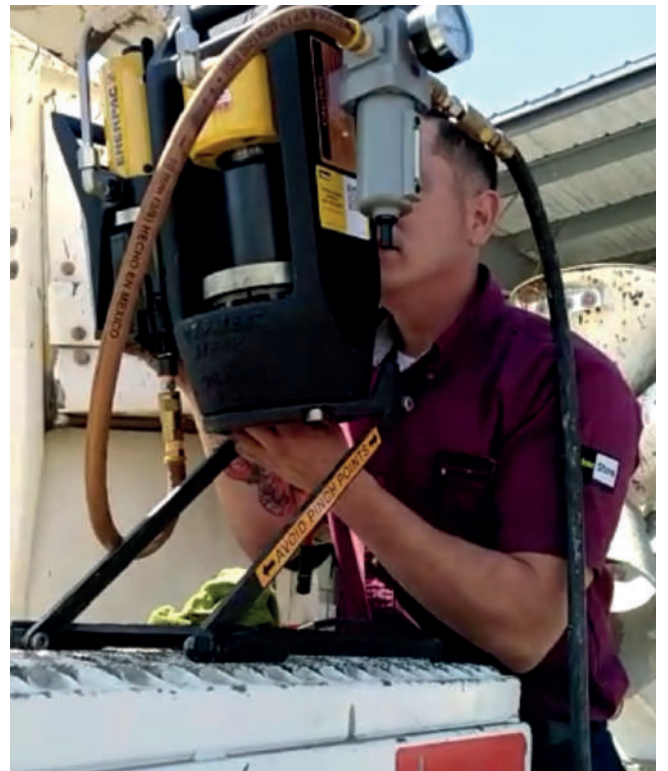

GRUPO JALI
SOLUCIONES INDUSTRIALES

info@grupojali.com
www.grupojali.com

@grupojalisolucionesindustriales

@grupojalisolucionesindustriales

*Líderes en la Baja California Sur.
Personal Especializado.
Calidad y Variedad de productos.
Único distribuidor autorizado de marca
PARKER en el Estado.
Puntos de venta distribuidos en el
Estado.
Servicio de asesoría técnica y
personalizada.*

Somos una empresa que desde 2006, hemos ido forjando buenas relaciones con nuestros clientes. Contamos con productos de calidad y brindamos las soluciones industriales que la mayoría de las empresas buscan, pero sobre todo, nos esforzamos para que nuestros clientes queden contentos con nuestro servicio especializado y trato amable.

**“Somos una empresa Local
con experiencia Mundial”**