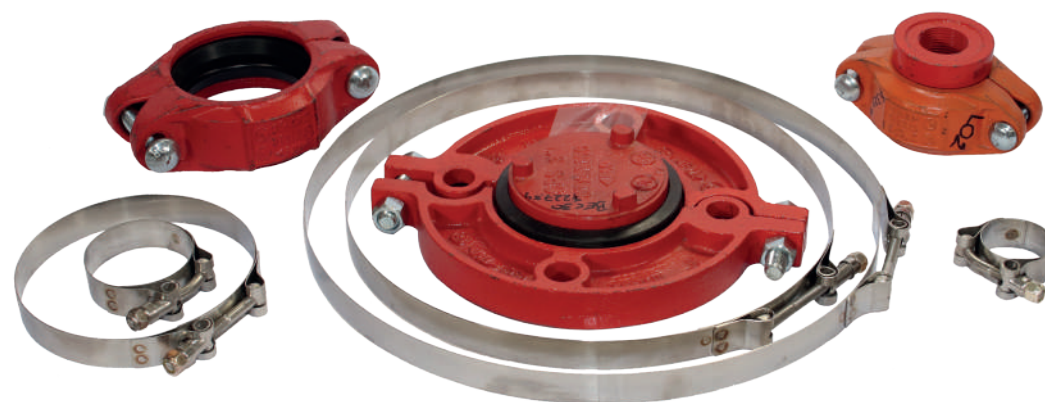

Tuberías y Conexiones para sistemas de alta presión.

Carretes retráctiles para aplicación neumática industrial y suministro de derivados del petróleo.

Conexiones para tubing.

Mangueras polifluid.

Bombas Hidráulicas

Válvulas de cierre y apertura.

Orings de diferentes medidas y materiales, silicón, vitón y nitrilo tipo métricos y STD, se venden sueltos o en caja.

Mangueras de Silicón

Adaptadores y Conexiones de Latón

Mangueras de silicón para alta temperatura

Químicos especiales para diferentes aplicaciones.

Marcadores de presión de fluidos y aire.

Abrazaderas

Filtros

Abrazaderas metálicas de sinfin y de tornillo para sujeción de diferentes objetos.

Filtros separadores de agua tipo RACOR.

Tornillos grado 8, acero inoxidable, galvanizado y de fijación.

Herramienta manual para diferentes aplicaciones.

Gabinetes.

Torquímetros.

Equipo de Seguridad y Protección Personal